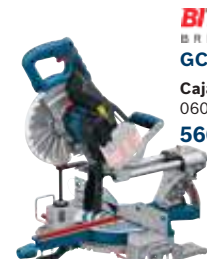

INGLETADORA

BITURBO
BRUSHLESS
GCM 18V-216
Caja de cartón
0601B41000
**566,00 €*
A partir de septiembre**

*PVPR PROMO: Precio de Venta al Público de Referencia Promocional sin IVA.
**PVPR: Precio de Venta al Público de Referencia sin IVA.